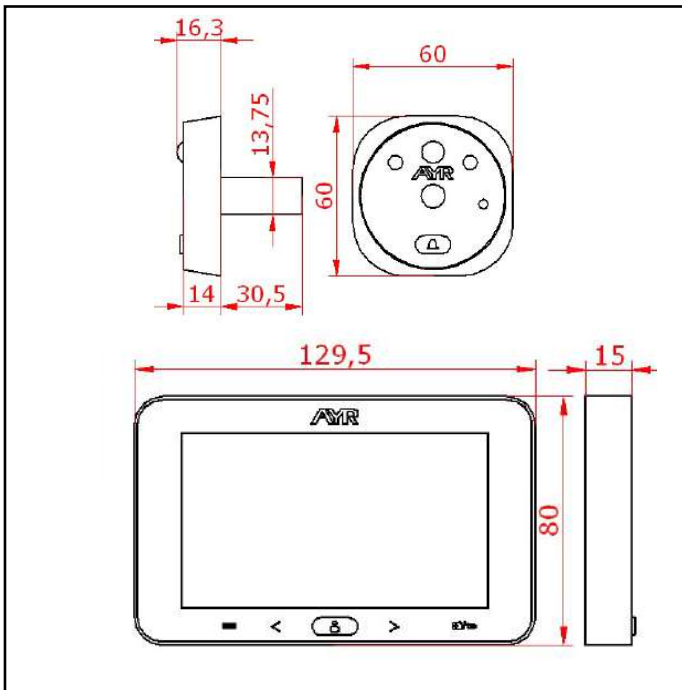

GAMME JUDAS DIGITAUX | SERIE FACE | RÉFÉRENCE 759-HD

<b>RÉFÉRENCE</b>	<b>759-HD</b>
<b>GAMME</b>	FACE
<b>DESCRIPTION</b>	JUDAS DIGITAUX avec alarme
<b>ÉCRAN</b>	LCD 4.5" TFT
<b>CAMÉRA</b>	2 Mega Pixel CMOS
<b>ALIMENTATION</b>	Batterie rechargeable intégré 2000 mAh.
<b>PORTES</b>	De 38 à 110 mm
<b>FINITIONS</b>	Nickel satiné Laiton satiné

### CARACTÉRISTIQUES

- Grand écran 4,5 pouces
- Caméra haute résolution FHD (1920x1080)
- Détecteur de mouvement.
- Enregistrement video et photos
- Fonction Appels manqués.
- Infrarouge pour voir l'image dans l'obscurité totale.
- Emplacement pour carte Micro SD (carte non incluse)
- Sonnette intégrée sur l'appareil photo avec différentes sonneries.
- Assemblage facile.

### SPÉCIFICATIONS

- Adaptable aux portes de 32 à 104 mm d'épaisseur.
- Adaptable aux trous de judas de 14 à 35 mm de diamètre
- Ecran LCD 4.5" TFT
- Résolution de l'écran QVGA 480 x 272 pixels
- Capteur 2 Megapixel CMOS
- Angle de vision 105°
- Alimentation: batterie au lithium 2000 mAh
- Poids: 270 gr
- Certifications CE y RoHS

BOÎTE INTÉRIEURE		BOÎTE EXTÉRIEURE	
1 produit		30 produits	
24,5x12,3x6,6 cm	0.56 kg	64x28x26 cm	12,6 kg