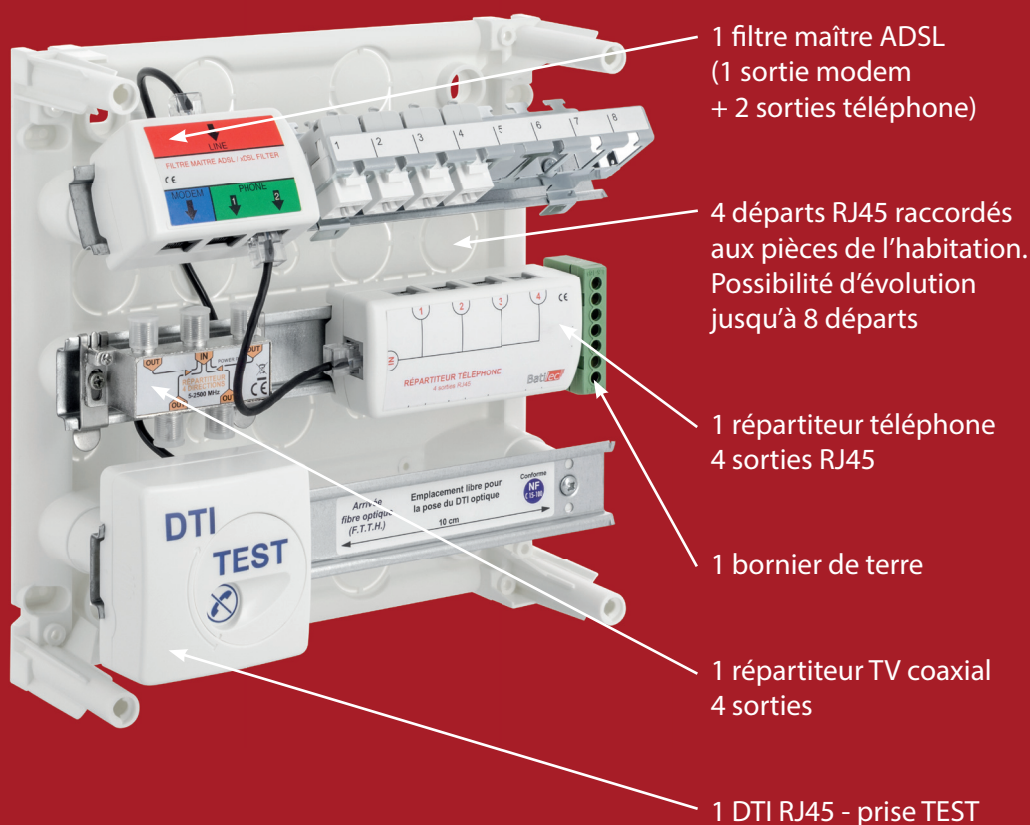

Coffret de communication

LIVRÉ AVEC :

- 4 RJ45 grade 1 cat. 5E UTP (emplacement jusqu'à 8 RJ45)
- Débit ethernet 100 MB/s
- 1 répartiteur TV coaxial 4 sorties
- 1 bornier de terre
- 1 DTI RJ45
- 1 filtre maître 3 sorties (modem + 2 téléphones)
- 1 répartiteur téléphone 4 sorties RJ45
- Cordons de raccordement

CONSTITUTION DU PRODUIT

L.250 x l. 250 x P. 118 mm

GRADE

1

DÉBIT
100
MB/s

RJ45
4

1 trappe d'accès DTI

TÉLÉPHONIE

INTERNET

TÉLÉVISION

TV SUR COAX.

CONFORME
RÉNOVATION
SELON NORME
XP C90-483

DTI RJ45
HOMOLOGUÉ
ORANGE™