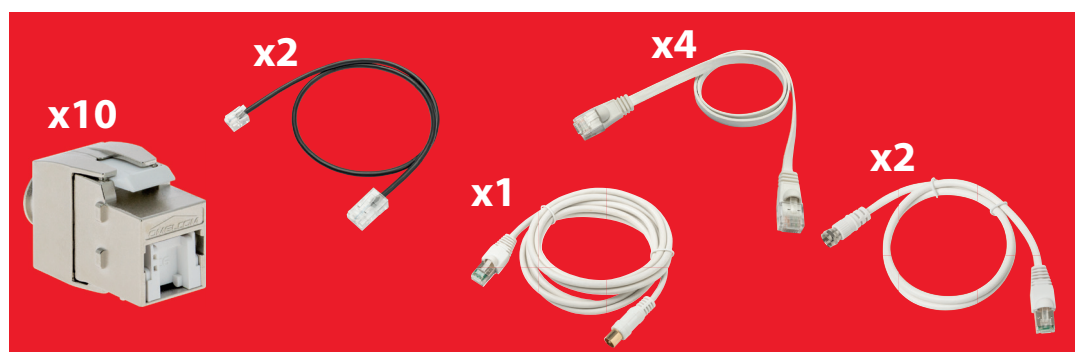

Coffret de communication

GRADE

3_{TV}

DÉBIT

10
GB/s

RJ45
10

TV SUR
RJ45

CONFORME
NEUF & RÉNOVATION
SELON NORME
XP C90-483
ET LE CODE DE
LA CONSTRUCTION*

LIVRÉ AVEC
1 DTI OPTIQUE

DTI RJ45
HOMOLOGUÉ
ORANGE™

*Le Code de la construction oblige de compléter le coffret de communication avec une zone attenante équipée d'au moins une prise 220V, afin de permettre de recevoir et d'alimenter les équipements opérateur (box Internet, Switch, ONT...) Cette zone attenante est présente dans ce coffret.