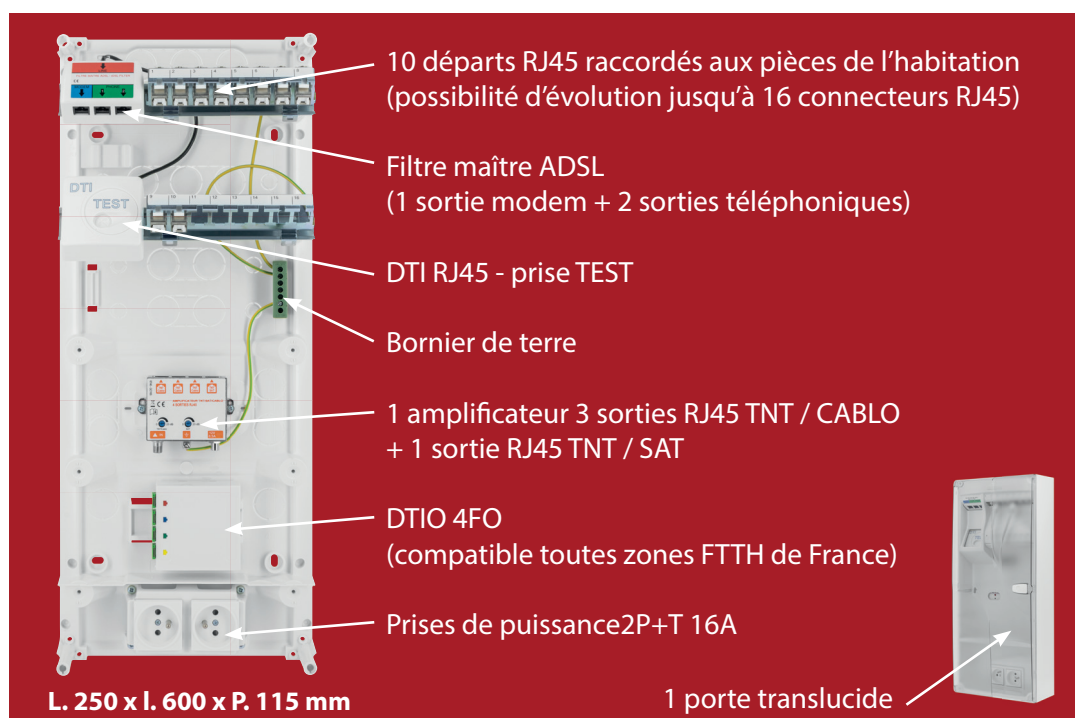

Coffret de communication

GRADE

3_{TV}

DÉBIT

10
GB/s

RJ45
10

TV SUR
RJ45

CONFORME
NEUF & RÉNOVATION
SELON NORME
XP C90-483
ET LE CODE DE
LA CONSTRUCTION*

LIVRÉ AVEC
1 DTI OPTIQUE

DTI RJ45
HOMOLOGUÉ
ORANGE™

*Le Code de la construction oblige de compléter le coffret de communication avec une zone attenante équipée d'au moins une prise 220V, afin de permettre de recevoir et d'alimenter les équipements opérateur (box Internet, Switch, ONT...) Cette zone attenante est présente dans ce coffret.