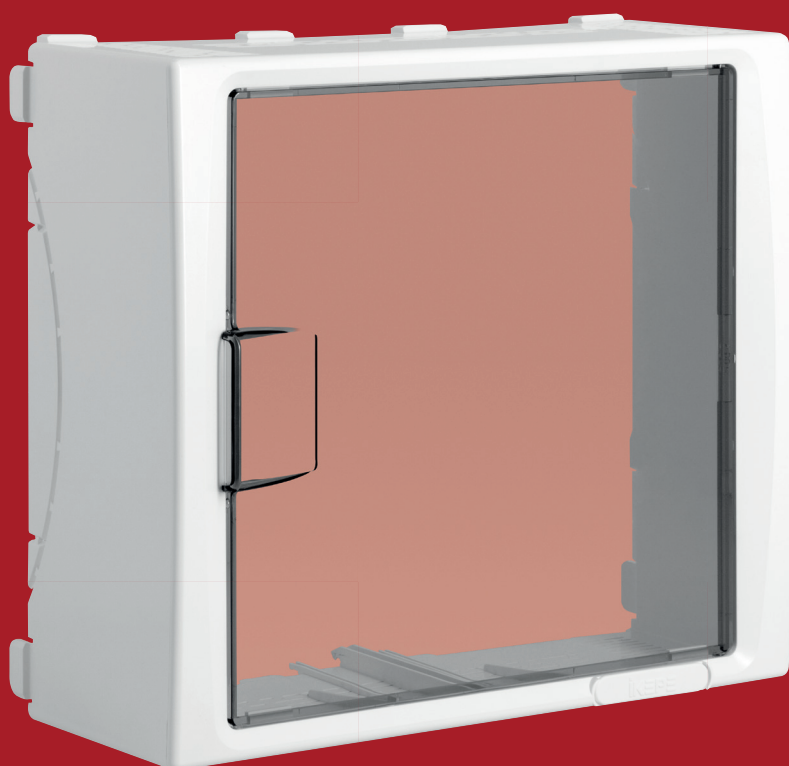

Batilec

Habillage platine pour compteur électronique

**Dimensions :
250 x 225 x 80 mm**

**Ce couvercle d'habillage pour platine
disjoncteur permet de dissimuler
le panneau de contrôle et d'assurer
la protection de l'ensemble de ses
composants.**

IP65