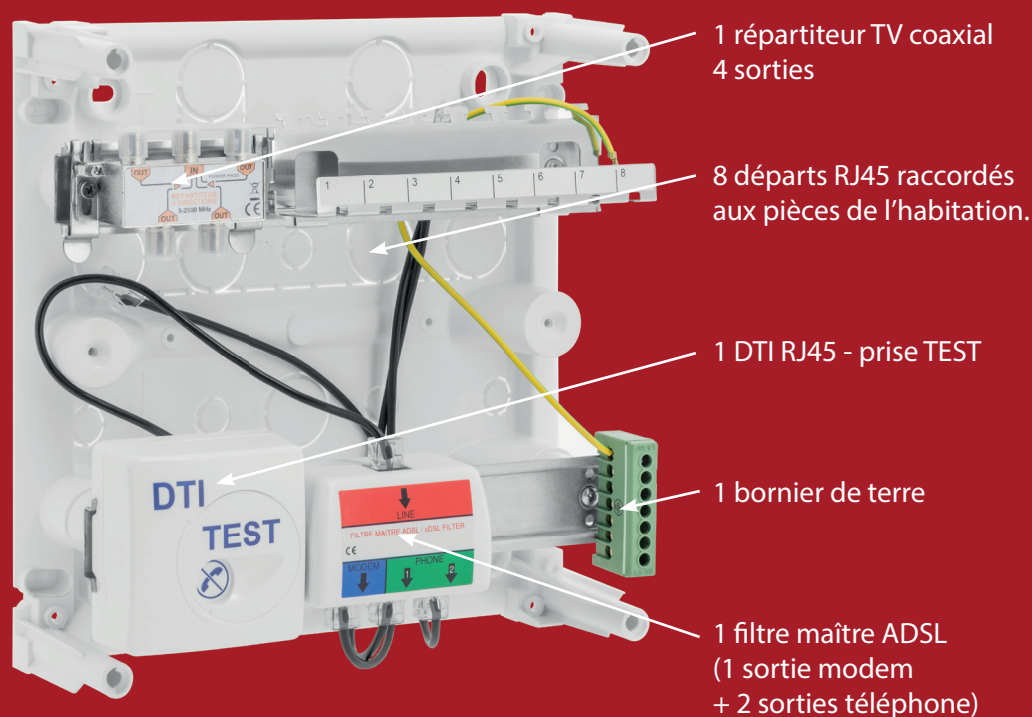

Coffret de communication

LIVRÉ AVEC :

- 8 RJ45 grade 1 cat. 5E UTP
- Débit ethernet 100 MB/s

- 1 répartiteur TV coaxial 4 sorties
- 1 bornier de terre
- 1 DTI RJ45

- 1 filtre maître 3 sorties (modem + 2 téléphones)
- 1 répartiteur téléphone 4 sorties RJ45
- Cordons de raccordement

CONSTITUTION DU PRODUIT

L.250 x l. 250 x P. 118 mm

GRADE

1

DÉBIT

100

MB/s

RJ45

8

1 trappe d'accès DTI

TÉLÉPHONIE

INTERNET

TÉLÉVISION

TV SUR COAX.

RÉPOND AUX
ÉXIGENCES
D'INSTALLATION
DE LA NORME
NF C 15-100

DTI