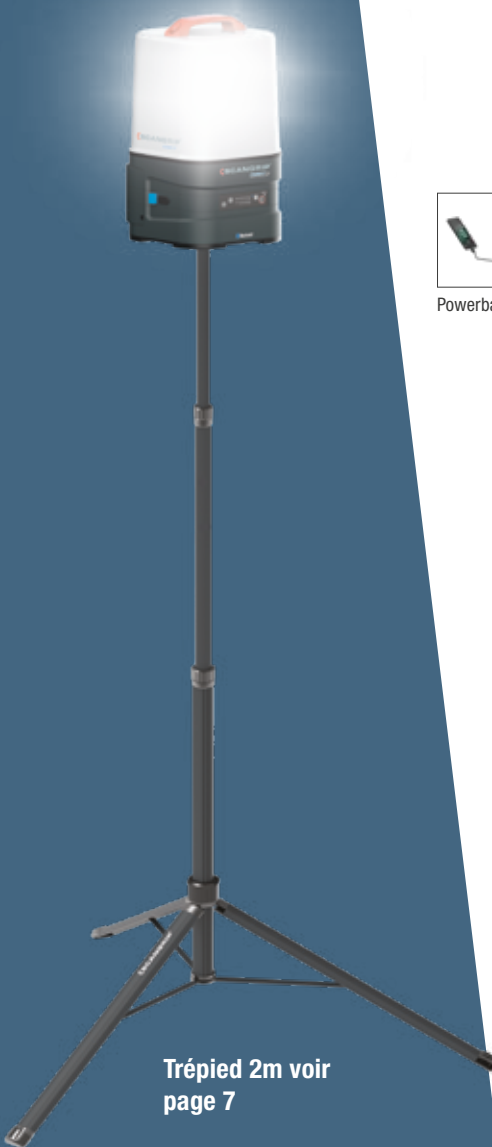

Trépied 2m voir page 7